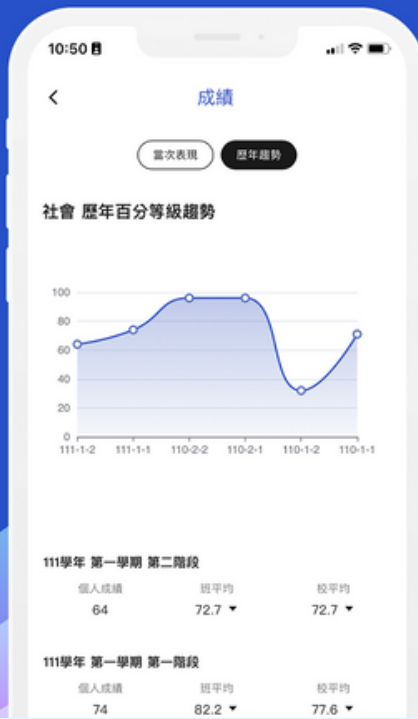

家長輕鬆綁定多子女

單支門號綁定多位子女學習資訊

選擇學生

- 趙念寧
思騰國中 八年二班 21 號
- 陳念嵐
思騰國小 六年一班 4 號
- 陳念群
思騰國小 六年五班 12 號

學習歷程輕鬆查詢

家長隨時掌握學生學習表現與在校狀況

數位校園 · 溝通應援

校園大小事都在App上

CSchool 微校園 App 安裝登入指南

步驟一：在Google Play商店 或 App Store 搜尋並下載 CSchool 微校園 App

步驟二：進入App
請選擇學校所屬縣市

步驟三：
家長 請輸入手機號碼

步驟四：
家長 請填入簡訊驗證碼

【CSchool 微校園】歡迎您以家長身份進行綁定，您的驗證碼為：445761，請於APP綁定頁面完成驗證。

**若出現
「手機號碼尚未開通」提示
請聯繫子女就讀學校進行設定。

說明：
不同學制、不同學校之家長可檢視模組不盡相同，實際開放模組以各校設定為準唷！