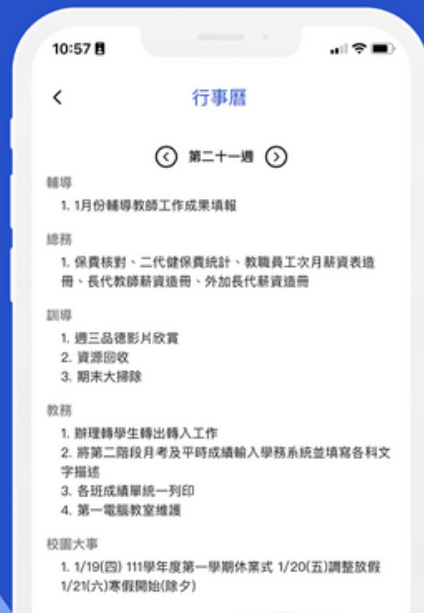

家長輕鬆綁定多子女

單支門號綁定多位子女學習資訊

選擇學生

- 趙念寧
思騰國中 八年二班 21 號
- 陳念嵐
思騰國小 六年一班 4 號
- 陳念群
思騰國小 六年五班 12 號

學習歷程輕鬆查詢

家長隨時掌握學生學習表現與在校狀況

數位校園 · 溝通應援

校園大小事都在App上

CSchool 微校園 App 安裝登入指南

步驟一：在Google Play商店 或 App Store 搜尋並下載 CSchool 微校園 App

步驟二：進入App
請選擇學校所屬縣市

步驟三：
家長 請輸入手機號碼

步驟四：
家長 請填入簡訊驗證碼

【CSchool 微校園】歡迎您以家長身份進行綁定，您的驗證碼為：445761，請於APP綁定頁面完成驗證。

**若出現
「手機號碼尚未開通」提示
請聯繫子女就讀學校進行設定。